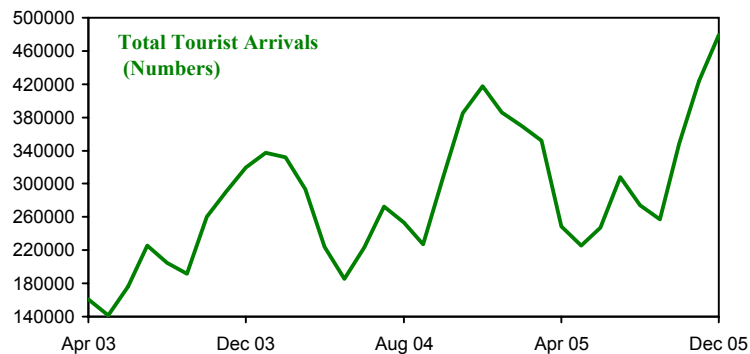

पर्यटन

Tourism

सारणी संख्या 11.1: भारत में पर्यटको का आगमन परिवहन साधन के अनुसार

Table No. 11.1 : Tourist Arrivals in India by Mode of Transport

	अप्रैल	मई	जून	जुलाई	अगस्त	सितम्बर	अक्टूबर	नवम्बर	दिसम्बर	जनवरी	फरवरी	मार्च
	Apr	May	Jun	Jul	Aug	Sep	Oct	Nov	Dec	Jan	Feb	Mar
Air												नभ
2003-04	127972	107099	140090	187637	167898	154461	211128	245394	272698	296189	287913	238946
2004-05	181346	150442	180059	232677	217332	191850	266249	342477	376609	343605	331797	301362
2005-06	208226	186105	205587	265899	232064	217650	298626	375993	421890			
Sea												जल
2003-04	2764	752	478	1574	648	576	1889	357	898	3373	663	8796
2004-05	3134	371	669	545	253	227	615	-	-	1207	2236	3674
2005-06	1708	839	426	451	730	296	1458	1364	1599			
Land												थल
2003-04	30205	33657	35756	36148	36394	36302	47552	44832	45675	37783	43121	45444
2004-05	39404	34689	42393	39234	35715	34696	40583	42762	40918	41165	35811	47058
2005-06	38482	38450	40957	41520	41061	39238	47673	46480	55922			
Total												जोड़
2003-04	160941	141508	176324	225359	204940	191339	260569	290583	319271	337345	331697	293185
2004-05	223884	185502	223122	272456	253301	226773	307447	385239	417527	385977	369844	352094
2005-06	248416	225394	246970	307870	273856	257184	347757	423837	479411			

Source: Ministry of Tourism

स्त्रोत : पर्यटन मंत्रालय।