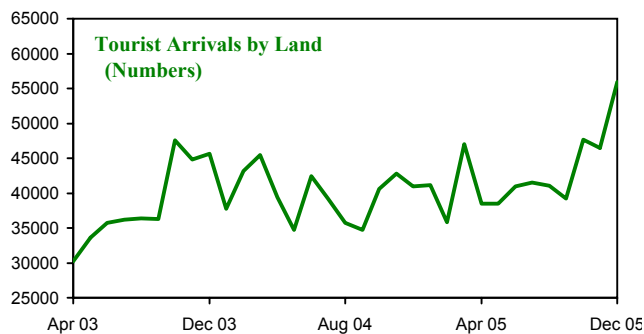

पर्यटन

Tourism

सारणी संख्या 11.1: भारत में पर्यटको का आगमन परिवहन साधन के अनुसार

Table No. 11.1 : Tourist Arrivals in India by Mode of Transport

	अप्रैल	मई	जून	जुलाई	अगस्त	सितम्बर	अक्टूबर	नवम्बर	दिसम्बर	जनवरी	फरवरी	मार्च
	Apr	May	Jun	Jul	Aug	Sep	Oct	Nov	Dec	Jan	Feb	Mar
Air												नभ
2003-04	127972	107099	140090	187637	167898	154461	211128	245394	272698	296189	287913	238946
2004-05	181346	150442	180059	232677	217332	191850	266249	342477	376609	343605	331797	301362
2005-06	208226	186105	205587	265899	232064	217650	298626	375993	421890			
Sea												जल
2003-04	2764	752	478	1574	648	576	1889	357	898	3373	663	8796
2004-05	3134	371	669	545	253	227	615	-	-	1207	2236	3674
2005-06	1708	839	426	451	730	296	1458	1364	1599			
Land												थल
2003-04	30205	33657	35756	36148	36394	36302	47552	44832	45675	37783	43121	45444
2004-05	39404	34689	42393	39234	35715	34696	40583	42762	40918	41165	35811	47058
2005-06	38482	38450	40957	41520	41061	39238	47673	46480	55922			
Total												जोड़
2003-04	160941	141508	176324	225359	204940	191339	260569	290583	319271	337345	331697	293185
2004-05	223884	185502	223122	272456	253301	226773	307447	385239	417527	385977	369844	352094
2005-06	248416	225394	246970	307870	273856	257184	347757	423837	479411			

Source: Ministry of Tourism

स्त्रोत : पर्यटन मंत्रालय।