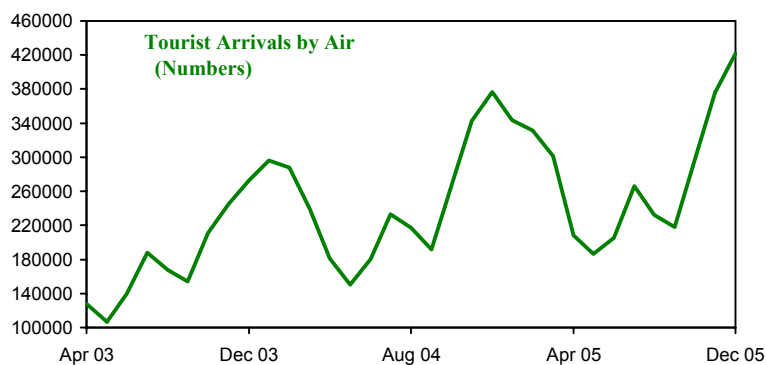

पर्यटन

Tourism

सारणी संख्या 11.1: भारत में पर्यटको का आगमन परिवहन साधन के अनुसार

Table No. 11.1 : Tourist Arrivals in India by Mode of Transport

	अप्रैल	मई	जून	जुलाई	अगस्त	सितम्बर	अक्टूबर	नवम्बर	दिसम्बर	जनवरी	फरवरी	मार्च
	Apr	May	Jun	Jul	Aug	Sep	Oct	Nov	Dec	Jan	Feb	Mar
Air												नभ
2003-04	127972	107099	140090	187637	167898	154461	211128	245394	272698	296189	287913	238946
2004-05	181346	150442	180059	232677	217332	191850	266249	342477	376609	343605	331797	301362
2005-06	208226	186105	205587	265899	232064	217650	298626	375993	421890			
Sea												जल
2003-04	2764	752	478	1574	648	576	1889	357	898	3373	663	8796
2004-05	3134	371	669	545	253	227	615	-	-	1207	2236	3674
2005-06	1708	839	426	451	730	296	1458	1364	1599			
Land												थल
2003-04	30205	33657	35756	36148	36394	36302	47552	44832	45675	37783	43121	45444
2004-05	39404	34689	42393	39234	35715	34696	40583	42762	40918	41165	35811	47058
2005-06	38482	38450	40957	41520	41061	39238	47673	46480	55922			
Total												जोड़
2003-04	160941	141508	176324	225359	204940	191339	260569	290583	319271	337345	331697	293185
2004-05	223884	185502	223122	272456	253301	226773	307447	385239	417527	385977	369844	352094
2005-06	248416	225394	246970	307870	273856	257184	347757	423837	479411			

Source: Ministry of Tourism

स्त्रोत : पर्यटन मंत्रालय।