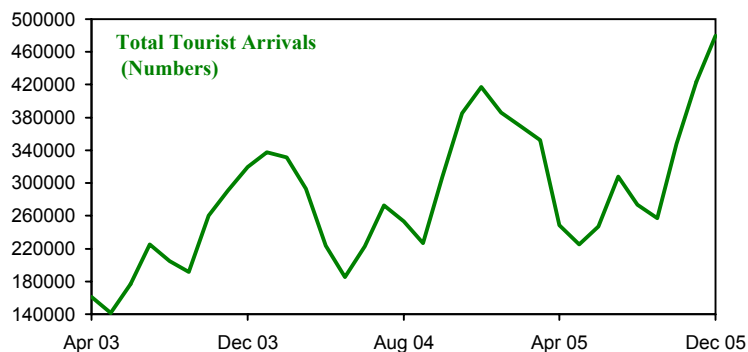

पर्यटन

Tourism

सारणी संख्या 11.1: भारत में पर्यटकों का आगमन परिवहन साधन के अनुसार

Table No. 11.1 : Tourist Arrivals in India by Mode of Transport

	अप्रैल Apr	मई May	जून Jun	जुलाई Jul	अगस्त Aug	सितम्बर Sep	अक्टूबर Oct	नवम्बर Nov	दिसम्बर Dec	जनवरी Jan	फरवरी Feb	मार्च Mar
Air												नभ
2003-04	127972	107099	140090	187637	167898	154461	211128	245394	272698	296189	287913	238946
2004-05	181346	150442	180059	232677	217332	191850	266249	342477	376609	343605	331797	301362
2005-06	208226	186105	205587	265899	232064	217650	298626	375993	421890			
Sea												जल
2003-04	2764	752	478	1574	648	576	1889	357	898	3373	663	8796
2004-05	3134	371	669	545	253	227	615	-	-	1207	2236	3674
2005-06	1708	839	426	451	730	296	1458	1364	1599			
Land												थल
2003-04	30205	33657	35756	36148	36394	36302	47552	44832	45675	37783	43121	45444
2004-05	39404	34689	42393	39234	35715	34696	40583	42762	40918	41165	35811	47058
2005-06	38482	38450	40957	41520	41061	39238	47673	46480	55922			
Total												जोड़
2003-04	160941	141508	176324	225359	204940	191339	260569	290583	319271	337345	331697	293185
2004-05	223884	185502	223122	272456	253301	226773	307447	385239	417527	385977	369844	352094
2005-06	248416	225394	246970	307870	273856	257184	347757	423837	479411			

Source: Department of Tourism

स्त्रोत : पर्यटन विभाग।