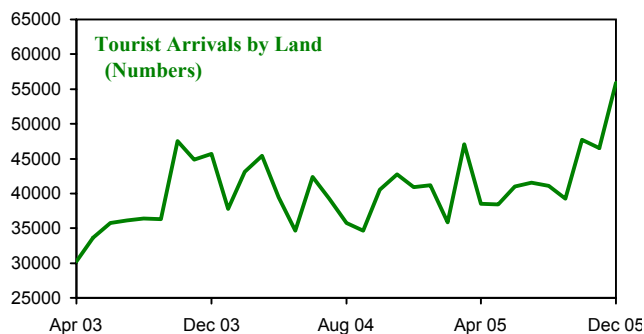

पर्यटन

Tourism

सारणी संख्या 11.1: भारत में पर्यटकों का आगमन परिवहन साधन के अनुसार

Table No. 11.1 : Tourist Arrivals in India by Mode of Transport

	अप्रैल Apr	मई May	जून Jun	जुलाई Jul	अगस्त Aug	सितम्बर Sep	अक्टूबर Oct	नवम्बर Nov	दिसम्बर Dec	जनवरी Jan	फरवरी Feb	मार्च Mar
Air												नभ
2003-04	127972	107099	140090	187637	167898	154461	211128	245394	272698	296189	287913	238946
2004-05	181346	150442	180059	232677	217332	191850	266249	342477	376609	343605	331797	301362
2005-06	208226	186105	205587	265899	232064	217650	298626	375993	421890			
Sea												जल
2003-04	2764	752	478	1574	648	576	1889	357	898	3373	663	8796
2004-05	3134	371	669	545	253	227	615	-	-	1207	2236	3674
2005-06	1708	839	426	451	730	296	1458	1364	1599			
Land												थल
2003-04	30205	33657	35756	36148	36394	36302	47552	44832	45675	37783	43121	45444
2004-05	39404	34689	42393	39234	35715	34696	40583	42762	40918	41165	35811	47058
2005-06	38482	38450	40957	41520	41061	39238	47673	46480	55922			
Total												जोड़
2003-04	160941	141508	176324	225359	204940	191339	260569	290583	319271	337345	331697	293185
2004-05	223884	185502	223122	272456	253301	226773	307447	385239	417527	385977	369844	352094
2005-06	248416	225394	246970	307870	273856	257184	347757	423837	479411			

Source: Department of Tourism

स्त्रोत : पर्यटन विभाग।