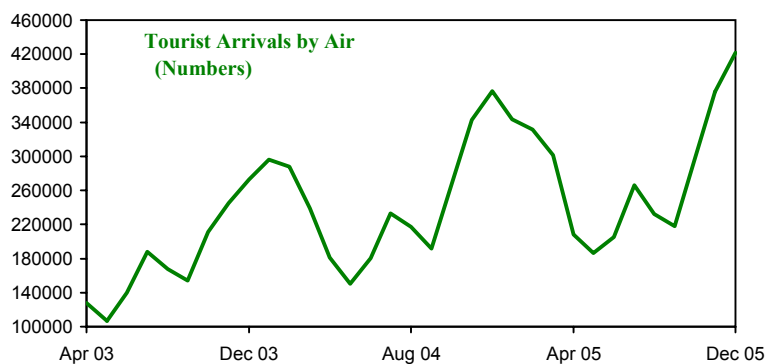

पर्यटन

Tourism

सारणी संख्या 11.1: भारत में पर्यटकों का आगमन परिवहन साधन के अनुसार

Table No. 11.1 : Tourist Arrivals in India by Mode of Transport

	अप्रैल Apr	मई May	जून Jun	जुलाई Jul	अगस्त Aug	सितम्बर Sep	अक्टूबर Oct	नवम्बर Nov	दिसम्बर Dec	जनवरी Jan	फरवरी Feb	मार्च Mar
Air												नभ
2003-04	127972	107099	140090	187637	167898	154461	211128	245394	272698	296189	287913	238946
2004-05	181346	150442	180059	232677	217332	191850	266249	342477	376609	343605	331797	301362
2005-06	208226	186105	205587	265899	232064	217650	298626	375993	421890			
Sea												जल
2003-04	2764	752	478	1574	648	576	1889	357	898	3373	663	8796
2004-05	3134	371	669	545	253	227	615	-	-	1207	2236	3674
2005-06	1708	839	426	451	730	296	1458	1364	1599			
Land												थल
2003-04	30205	33657	35756	36148	36394	36302	47552	44832	45675	37783	43121	45444
2004-05	39404	34689	42393	39234	35715	34696	40583	42762	40918	41165	35811	47058
2005-06	38482	38450	40957	41520	41061	39238	47673	46480	55922			
Total												जोड़
2003-04	160941	141508	176324	225359	204940	191339	260569	290583	319271	337345	331697	293185
2004-05	223884	185502	223122	272456	253301	226773	307447	385239	417527	385977	369844	352094
2005-06	248416	225394	246970	307870	273856	257184	347757	423837	479411			

Source: Department of Tourism

स्त्रोत : पर्यटन विभाग।