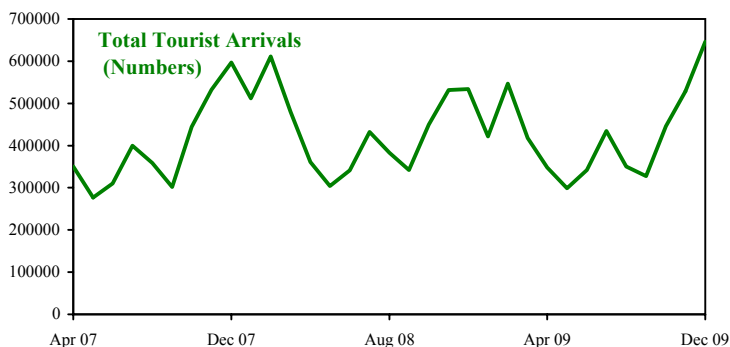

Source: Ministry of Tourism

Note : 1. Month-wise FTAs data for 2008 (January-December) has been revised.

2. Month-wise data for 2009 (January-December) are provisional.

स्त्रोत : पर्यटन मंत्रालय।

टिप्पणी: भारत में पर्यटकों का आगमन, नभ, जल, थल, द्वारा जनवरी, 2006 से आंकड़े अलग से उपलब्ध नहीं हैं।