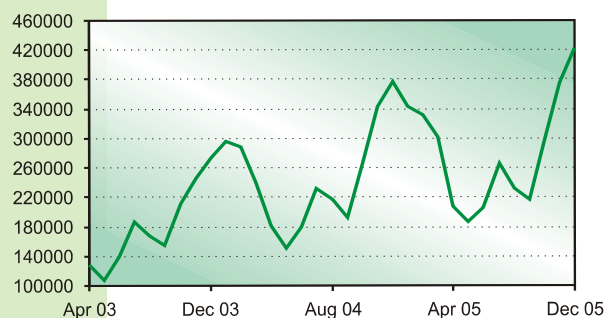

सारणी संख्या 11.1: भारत में पर्यटकों का आगमन परिवहन साधन के अनुसार  
Table No. 11.1 : Tourist Arrivals in India by Mode of Transport

(Number/संख्या)

	अप्रैल Apr	मई May	जून Jun	जुलाई Jul	अगस्त Aug	सितम्बर Sep	अक्टूबर Oct	नवम्बर Nov	दिसम्बर Dec	जनवरी Jan	फरवरी Feb	मार्च Mar
<b>Air</b>												<b>नभ</b>
2003-04	127972	107099	140090	187637	167898	154461	211128	245394	272698	296189	287913	238946
2004-05	181346	150442	180059	232677	217332	191850	266249	342477	376609	343605	331797	301362
2005-06	208226	186105	205587	265899	232064	217650	298626	375993	421890			
<b>Sea</b>												<b>जल</b>
2003-04	2764	752	478	1574	648	576	1889	357	898	3373	663	8796
2004-05	3134	371	669	545	253	227	615	-	-	1207	2236	3674
2005-06	1708	839	426	451	730	296	1458	1364	1599			
<b>Land</b>												<b>थल</b>
2003-04	30205	33657	35756	36148	36394	36302	47552	44832	45675	37783	43121	45444
2004-05	39404	34689	42393	39234	35715	34696	40583	42762	40918	41165	35811	47058
2005-06	38482	38450	40957	41520	41061	39238	47673	46480	55922			
<b>Total</b>												<b>जोड़</b>
2003-04	160941	141508	176324	225359	204940	191339	260569	290583	319271	337345	331697	293185
2004-05	223884	185502	223122	272456	253301	226773	307447	385239	417527	385977	369844	352094
2005-06	248416	225394	246970	307870	273856	257184	347757	423837	479411			

Source: Department of Tourism

स्रोत : पर्यटन विभाग।

**Tourist Arrivals by Air (Numbers)**

एयर द्वारा पर्यटकों का आगमन (संख्या)

**Tourist Arrivals by Land (Numbers)**

थल द्वारा पर्यटकों का आगमन (संख्या)

**Total Tourist Arrivals (Numbers)**