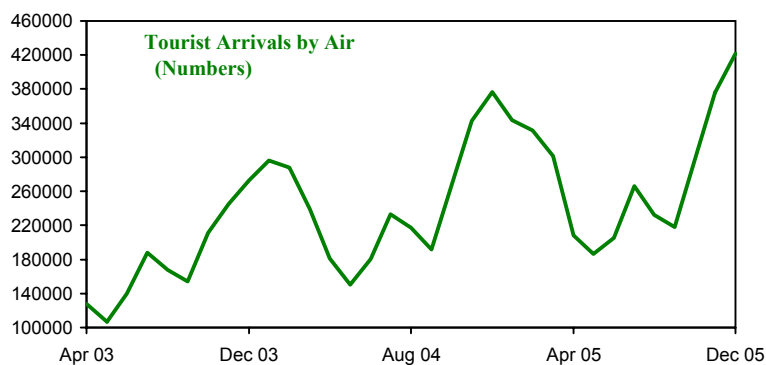

पर्यटन

Tourism

सारणी संख्या 11.1: भारत में पर्यटकों का आगमन परिवहन साधन के अनुसार

Table No. 11.1 : Tourist Arrivals in India by Mode of Transport

	अप्रैल	मई	जून	जुलाई	अगस्त	सितम्बर	अक्टूबर	नवम्बर	दिसम्बर	जनवरी	फरवरी	मार्च
	Apr	May	Jun	Jul	Aug	Sep	Oct	Nov	Dec	Jan	Feb	Mar
Air												नभ
2003-04	127972	107099	140090	187637	167898	154461	211128	245394	272698	296189	287913	238946
2004-05	181346	150442	180059	232677	217332	191850	266249	342477	376609	343605	331797	301362
2005-06	208226	186105	205587	265899	232064	217650	298626	375993	421890			
Sea												जल
2003-04	2764	752	478	1574	648	576	1889	357	898	3373	663	8796
2004-05	3134	371	669	545	253	227	615	-	-	1207	2236	3674
2005-06	1708	839	426	451	730	296	1458	1364	1599			
Land												थल
2003-04	30205	33657	35756	36148	36394	36302	47552	44832	45675	37783	43121	45444
2004-05	39404	34689	42393	39234	35715	34696	40583	42762	40918	41165	35811	47058
2005-06	38482	38450	40957	41520	41061	39238	47673	46480	55922			
Total												जोड़
2003-04	160941	141508	176324	225359	204940	191339	260569	290583	319271	337345	331697	293185
2004-05	223884	185502	223122	272456	253301	226773	307447	385239	417527	385977	369844	352094
2005-06	248416	225394	246970	307870	273856	257184	347757	423837	479411			

Source: Department of Tourism

स्त्रोत : पर्यटन विभाग।