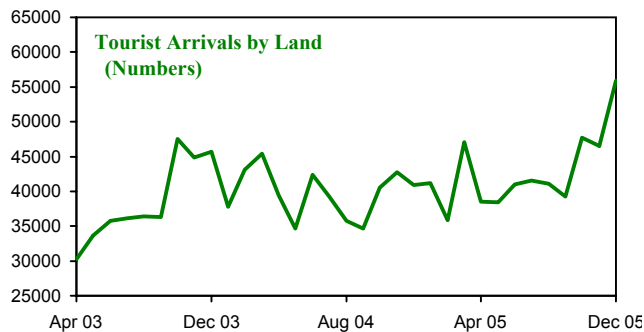

पर्यटन

Tourism

सारणी संख्या 11.1: भारत में पर्यटकों का आगमन परिवहन साधन के अनुसार

Table No. 11.1 : Tourist Arrivals in India by Mode of Transport

	अप्रैल	मई	जून	जुलाई	अगस्त	सितम्बर	अक्टूबर	नवम्बर	दिसम्बर	जनवरी	फरवरी	मार्च
	Apr	May	Jun	Jul	Aug	Sep	Oct	Nov	Dec	Jan	Feb	Mar
Air												नभ
2003-04	127972	107099	140090	187637	167898	154461	211128	245394	272698	296189	287913	238946
2004-05	181346	150442	180059	232677	217332	191850	266249	342477	376609	343605	331797	301362
2005-06	208226	186105	205587	265899	232064	217650	298626	375993	421890			
Sea												जल
2003-04	2764	752	478	1574	648	576	1889	357	898	3373	663	8796
2004-05	3134	371	669	545	253	227	615	-	-	1207	2236	3674
2005-06	1708	839	426	451	730	296	1458	1364	1599			
Land												थल
2003-04	30205	33657	35756	36148	36394	36302	47552	44832	45675	37783	43121	45444
2004-05	39404	34689	42393	39234	35715	34696	40583	42762	40918	41165	35811	47058
2005-06	38482	38450	40957	41520	41061	39238	47673	46480	55922			
Total												जोड़
2003-04	160941	141508	176324	225359	204940	191339	260569	290583	319271	337345	331697	293185
2004-05	223884	185502	223122	272456	253301	226773	307447	385239	417527	385977	369844	352094
2005-06	248416	225394	246970	307870	273856	257184	347757	423837	479411			

Source: Department of Tourism

स्त्रोत : पर्यटन विभाग।