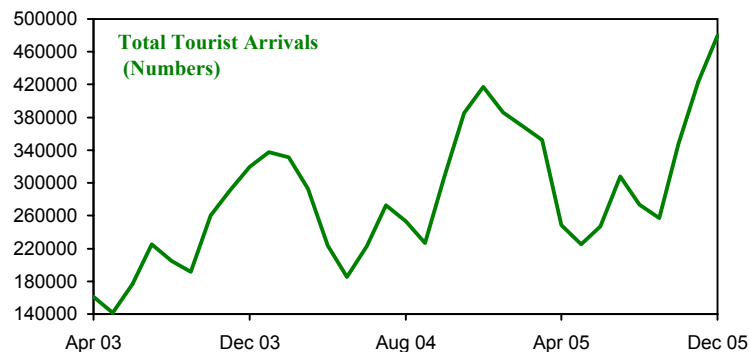

पर्यटन

Tourism

सारणी संख्या 11.1: भारत में पर्यटकों का आगमन परिवहन साधन के अनुसार

Table No. 11.1 : Tourist Arrivals in India by Mode of Transport

	अप्रैल	मई	जून	जुलाई	अगस्त	सितम्बर	अक्टूबर	नवम्बर	दिसम्बर	जनवरी	फरवरी	मार्च
	Apr	May	Jun	Jul	Aug	Sep	Oct	Nov	Dec	Jan	Feb	Mar
Air												नभ
2003-04	127972	107099	140090	187637	167898	154461	211128	245394	272698	296189	287913	238946
2004-05	181346	150442	180059	232677	217332	191850	266249	342477	376609	343605	331797	301362
2005-06	208226	186105	205587	265899	232064	217650	298626	375993	421890			
Sea												जल
2003-04	2764	752	478	1574	648	576	1889	357	898	3373	663	8796
2004-05	3134	371	669	545	253	227	615	-	-	1207	2236	3674
2005-06	1708	839	426	451	730	296	1458	1364	1599			
Land												थल
2003-04	30205	33657	35756	36148	36394	36302	47552	44832	45675	37783	43121	45444
2004-05	39404	34689	42393	39234	35715	34696	40583	42762	40918	41165	35811	47058
2005-06	38482	38450	40957	41520	41061	39238	47673	46480	55922			
Total												जोड़
2003-04	160941	141508	176324	225359	204940	191339	260569	290583	319271	337345	331697	293185
2004-05	223884	185502	223122	272456	253301	226773	307447	385239	417527	385977	369844	352094
2005-06	248416	225394	246970	307870	273856	257184	347757	423837	479411			

Source: Department of Tourism

स्त्रोत : पर्यटन विभाग।