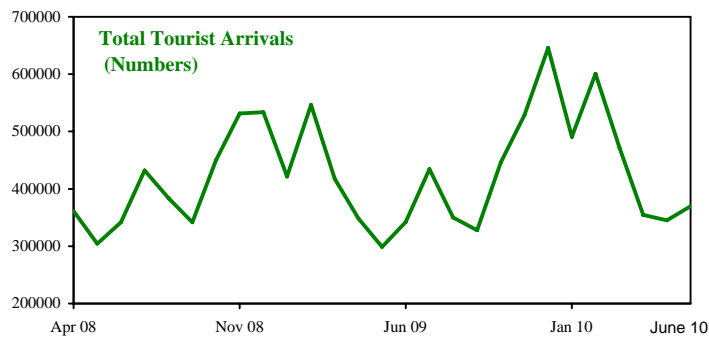

2. जनवरी - दिसम्बर, 2009 के मासिक आंकड़े अस्थायी हैं।

सारणी संख्या 11.2: भारत में पर्यटकों का आगमन देशों के अनुसार

Table No. 11.2 : Tourist Arrivals in India by Country of Origin

	अप्रैल	मई	जून	जुलाई	अगस्त	सितम्बर	अक्टूबर	नवम्बर	दिसम्बर	जनवरी	फरवरी	मार्च
	Apr	May	Jun	Jul	Aug	Sep	Oct	Nov	Dec	Jan	Feb	Mar
Canada	कनाडा											
2008-09	11785	10229	12008	14231	11118	11563	19790	25572	31353
2009-10
2010-11
United States of America	सं. रा. अमेरिका											
2008-09	49101	54735	72444	70834	52321	41857	61175	76469	99007
2009-10
2010-11
France	फ्रांस											
2008-09	15793	9767	12468	21611	16624	12260	18702	20988	14131
2009-10
2010-11
Germany	जर्मनी											
2008-09	14304	10217	9809	12874	12669	15121	19821	22478	17574
2009-10
2010-11
Italy	इटली											
2008-09	5661	4203	3945	6432	10463	5232	6518	8405	7033
2009-10
2010-11
Netherlands	नीदरलैंड											
2008-09	5728	3509	4225	7519	4869	5012	7304	7232	6086
2009-10
2010-11
Switzerland	स्विटजरलैंड											
2008-09	2653	1768	1726	3411	1979	2990	3916	4842	4126
2009-10
2010-11
United Kingdom	यूनाइटेड किंगडम											
2008-09	56687	31061	32614	48921	42709	38050	64452	81536	81536
2009-10
2010-11
Afghanistan	अफगानिस्तान											
2008-09	2660	2173	2368	2627	2336	1330	2206	3114	3211
2009-10
2010-11
Sri Lanka	श्री लंका											
2008-09	16848	13785	12909	18161	27132	16848	17286	17067	19911
2009-10
2010-11
Japan	जापान											
2008-09	12064	9012	10320	10611	14390	13808	10465	13227	7994
2009-10
2010-11
Malaysia	मलेशिया											
2008-09	7179	8685	7179	7295	8800	8221	7642	14706	15401
2009-10
2010-11
Singapore	सिंगापुर											
2008-09	7045	8415	8317	6654	7535	6458	6654	13308	9394
2009-10
2010-11